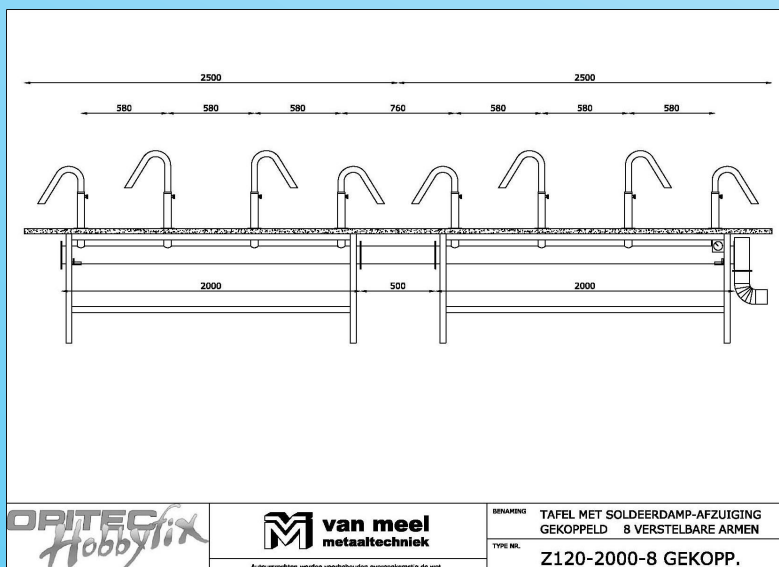

Veilig Solderen

Met
Opitec soldeerafzuigstelsysteem

Voordelen van het Opitec soldeerafzuigstelsysteem

- Speciaal voor het onderwijs ontwikkeld, geheel stalen uitvoering, conform Arbo-eisen
- RVS afzuigarmen draaibaar en in hoogte verstelbaar
- Geluidsarme ventilator
- Stelsysteem wordt op maat gemaakt dus vele uitvoeringen zijn mogelijk
- Afzuigstelsysteem ook zonder ventilator en of tafel leverbaar
- Tafelframe en afzuigbuizen gemoffeld in ralkleur 5019 blauw, andere kleuren leverbaar
- In combinatie met onze 24 volt compacte kabelgoten, trafo's en Ersa bouten, met hittebestendig snoer ontstaat een **optimaal veilig** soldeersysteem

Kabelgoot uitgang links

Kabelgoot uitgang rechts

Soldeertrafo
"JANSSEN-MODEL"
24 Volt

Soldeerbout "ERSA" 24 Volt 80 Watt

OPITEC
Hobbyfix

Voor een vrijblijvend advies bel of mail naar:
Opitec Nederland BV . Otterkoog 20 H . 1822 BW Alkmaar
e-mail: info.nl@opitec.com
Tel: 072-509 47 71 . Fax: 072-509 11 79